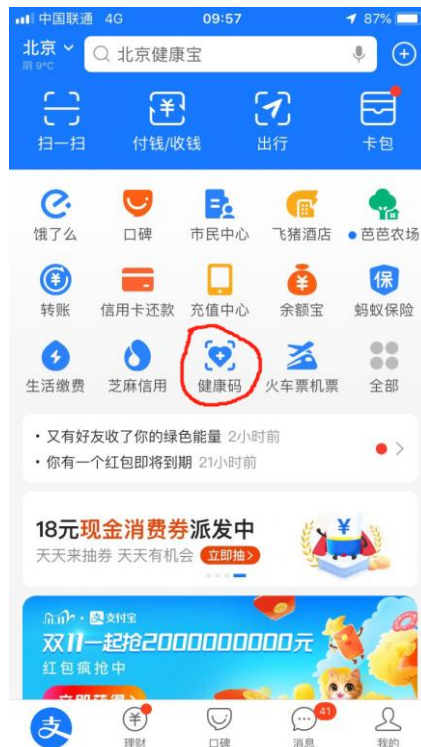

“北京健康宝”使用指南（以支付宝为例）

“北京健康宝”二维码：

1、登录支付宝，找到“健康码”

2、进入“健康码”，地区选择北京，点击立即查看

3、阅读声明点击确定

4、同意用户授权协议

5、按照提示进行人脸识别验证

6、人脸识别后同意并认证即可得到北京健康宝