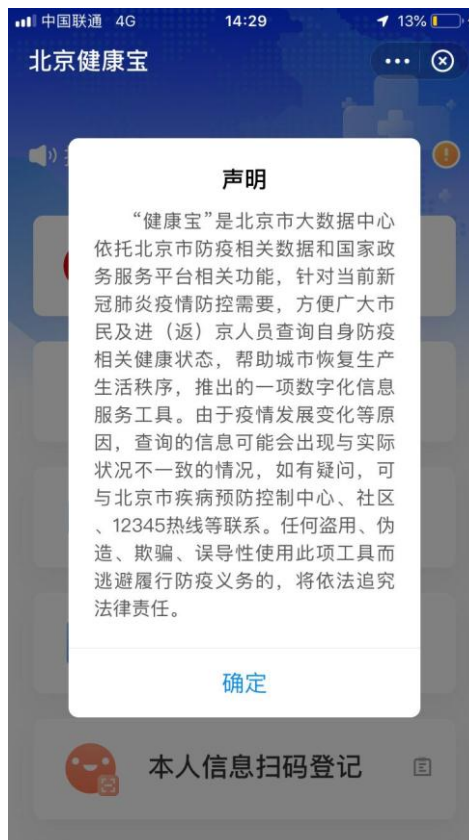

“北京健康宝”使用指南（以支付宝为例）

“北京健康宝”二维码：

1、登录支付宝，找到“健康码”

2、进入“健康码”，地区选择北京，点击立即查看

3、阅读声明点击确定

4、同意用户授权协议

5、按照提示进行人脸识别验证

6、人脸识别后同意并认证即可得到北京健康宝