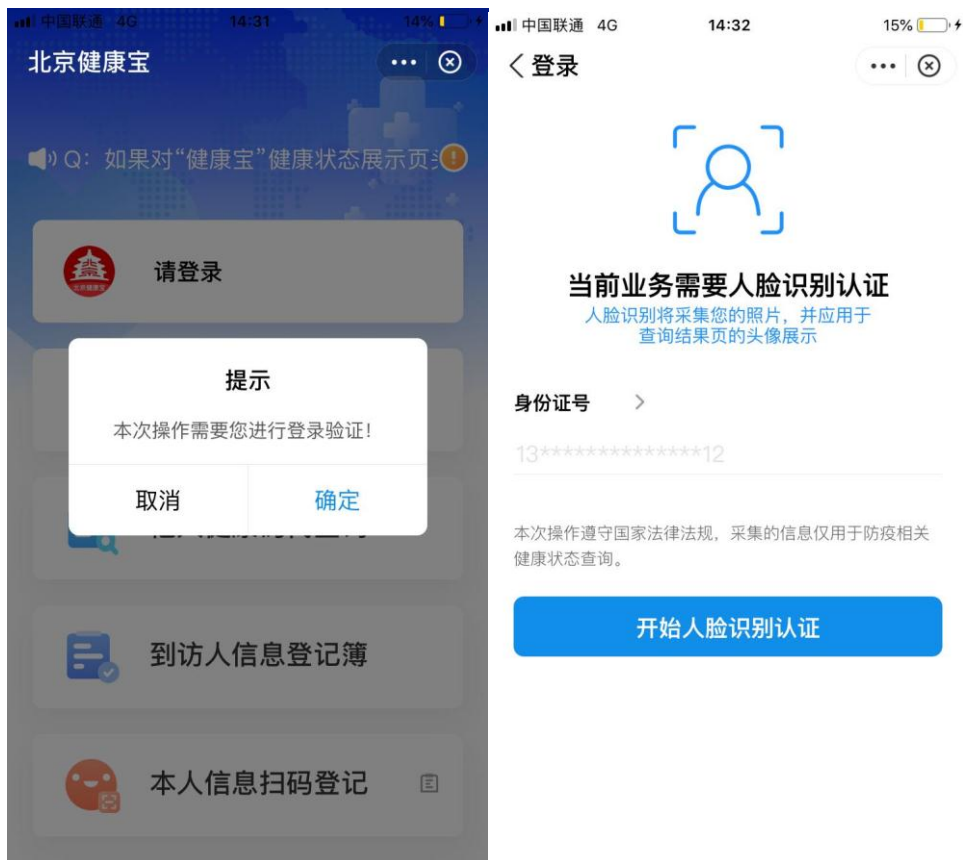

“北京健康宝”使用指南（以支付宝为例）

“北京健康宝”二维码：

1、登录支付宝，找到“健康码”

2、进入“健康码”，地区选择北京，点击立即查看

3、阅读声明点击确定

4、同意用户授权协议

5、按照提示进行人脸识别验证

6、人脸识别后同意并认证即可得到北京健康宝